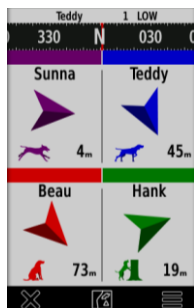

**PRO ANSICHT**

Die Pro Ansicht<sup>1</sup> zeigt dir auf einen Blick sowohl die Richtung und die Entfernung deiner Hunde als auch deren aktuelles Verhalten.

**GARMIN EXPLORE APP**

Nutze Garmin Explore, um deine Tour zu managen, Wegpunkte zu setzen oder im Nachgang deine Jagd zu analysieren.

**BATTERIELAUFZEIT**

Dank einer langen Batterielaufzeit von bis zu 20 Stunden und mit aktiver inReach-Technologie bis zu 15 Stunden steht deiner Jagd nichts mehr im Wege.

## VERGLEICHSTABELLE

	ATEMOS 100	ALPHA 200i K
Produktgewicht	250 g	280 g
Produktabmessungen	2.5 x 6.5 x 1.5" (6.4 x 16.5 x 3.8 cm)	2.7 x 6.4 x 1.3" (6.8 x 16.2 x 3.4 cm)
Displaytyp	Transflekatives Farb-Touchdisplay	Transflekatives Farb-Touchdisplay
Displaydiagonale	3"	3,5"
Anzahl Hunde <sup>1</sup>	Bis zu 20	Bis zu 20
Ortungsreichweite <sup>1</sup>	Bis zu 10 km	Bis zu 10 km
Aktualisierungsrate <sup>1</sup>	5 Sekunden	5 Sekunden
Vorinstallierte Karte	Freizeitkarte Europa	TopoActive Europa Karte
Multi-GNSS	GPS   GLONASS	GPS   Galileo
3-Achsen-Kompass   barometrischer Höhenmesser	•   •	•   •
BirdsEye Satellitenbilder	Abonnement	Direkt auf das Gerät
inReach-Technologie <sup>2</sup>	○	●
24/7 SOS Notruf	○	●
Zwei-Wege-Kommunikation	○	●
Tracking	○	●
Kompatibel mit Iridium-Satellitensystem	○	●
Geofences <sup>1</sup>	●	●
Statusmeldung des Hundes <sup>1</sup>	●	●
Hundeübersicht <sup>1</sup>	●	●
Wettkampftimer <sup>1</sup>	○	●
Pro Ansicht <sup>1</sup>	○	●
Nutzerkonfigurierbare Tasten	○	●
Garmin Explore Kompatibilität	○	●
Interne Speicherkapazität	4 GB	16 GB
Konnektivität	ANT+   Bluetooth	ANT+   Bluetooth   WLAN
Kompatible Hundehalsbänder <sup>3</sup>	K5	K5
Wasserdicht <sup>4</sup>	IPX7	IPX7
Batterietyp	Wiederaufladbarer Li-Ion Akku	Wiederaufladbarer Li-Ion Akku
Batterielaufzeit	Bis zu 20 Stunden	Bis zu 20 Stunden

## SCREENSHOTS

Hundeortung

Pro Ansicht

Kompass

Zwei-Wege-Kommunikation

Interaktiver SOS Notruf

Hundeübersicht