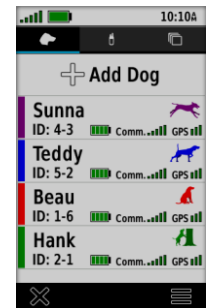

## SCREENSHOTS

Hundeortung

Pro Ansicht

Kompass

Zwei-Wege-Kommunikation

Interaktiver SOS Notruf

Hundeübersicht