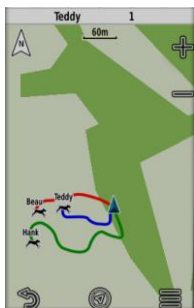

VERGLEICHSTABELLE

	ATEMOS 100	ALPHA 200i K
Produktgewicht	250 g	280 g
Produktabmessungen	2.5 x 6.5 x 1.5" (6.4 x 16.5 x 3.8 cm)	2.7 x 6.4 x 1.3" (6.8 x 16.2 x 3.4 cm)
Displaytyp	Transflekatives Farb-Touchdisplay	Transflekatives Farb-Touchdisplay
Displaydiagonale	3"	3,5"
Anzahl Hunde¹	Bis zu 20	Bis zu 20
Ortungsreichweite¹	Bis zu 10 km	Bis zu 10 km
Aktualisierungsrate¹	5 Sekunden	5 Sekunden
Vorinstallierte Karte	Freizeitkarte Europa	TopoActive Europa Karte
Multi-GNSS	GPS | GLONASS	GPS | Galileo
3-Achsen-Kompass | barometrischer Höhenmesser	• | •	• | •
BirdsEye Satellitenbilder	Abonnement	Direkt auf das Gerät
inReach-Technologie²	○	●
24/7 SOS Notruf	○	●
Zwei-Wege-Kommunikation	○	●
Tracking	○	●
Kompatibel mit Iridium-Satellitensystem	○	●
Geofences¹	●	●
Statusmeldung des Hundes¹	●	●
Hundeübersicht¹	●	●
Wettkampftimer¹	○	●
Pro Ansicht¹	○	●
Nutzerkonfigurierbare Tasten	○	●
Garmin Explore Kompatibilität	○	●
Interne Speicherkapazität	4 GB	16 GB
Konnektivität	ANT+ | Bluetooth	ANT+ | Bluetooth | WLAN
Kompatible Hundehalsbänder³	K5	K5
Wasserdicht⁴	IPX7	IPX7
Batterietyp	Wiederaufladbarer Li-Ion Akku	Wiederaufladbarer Li-Ion Akku
Batterielaufzeit	Bis zu 20 Stunden	Bis zu 20 Stunden

SCREENSHOTS

Hundeortung